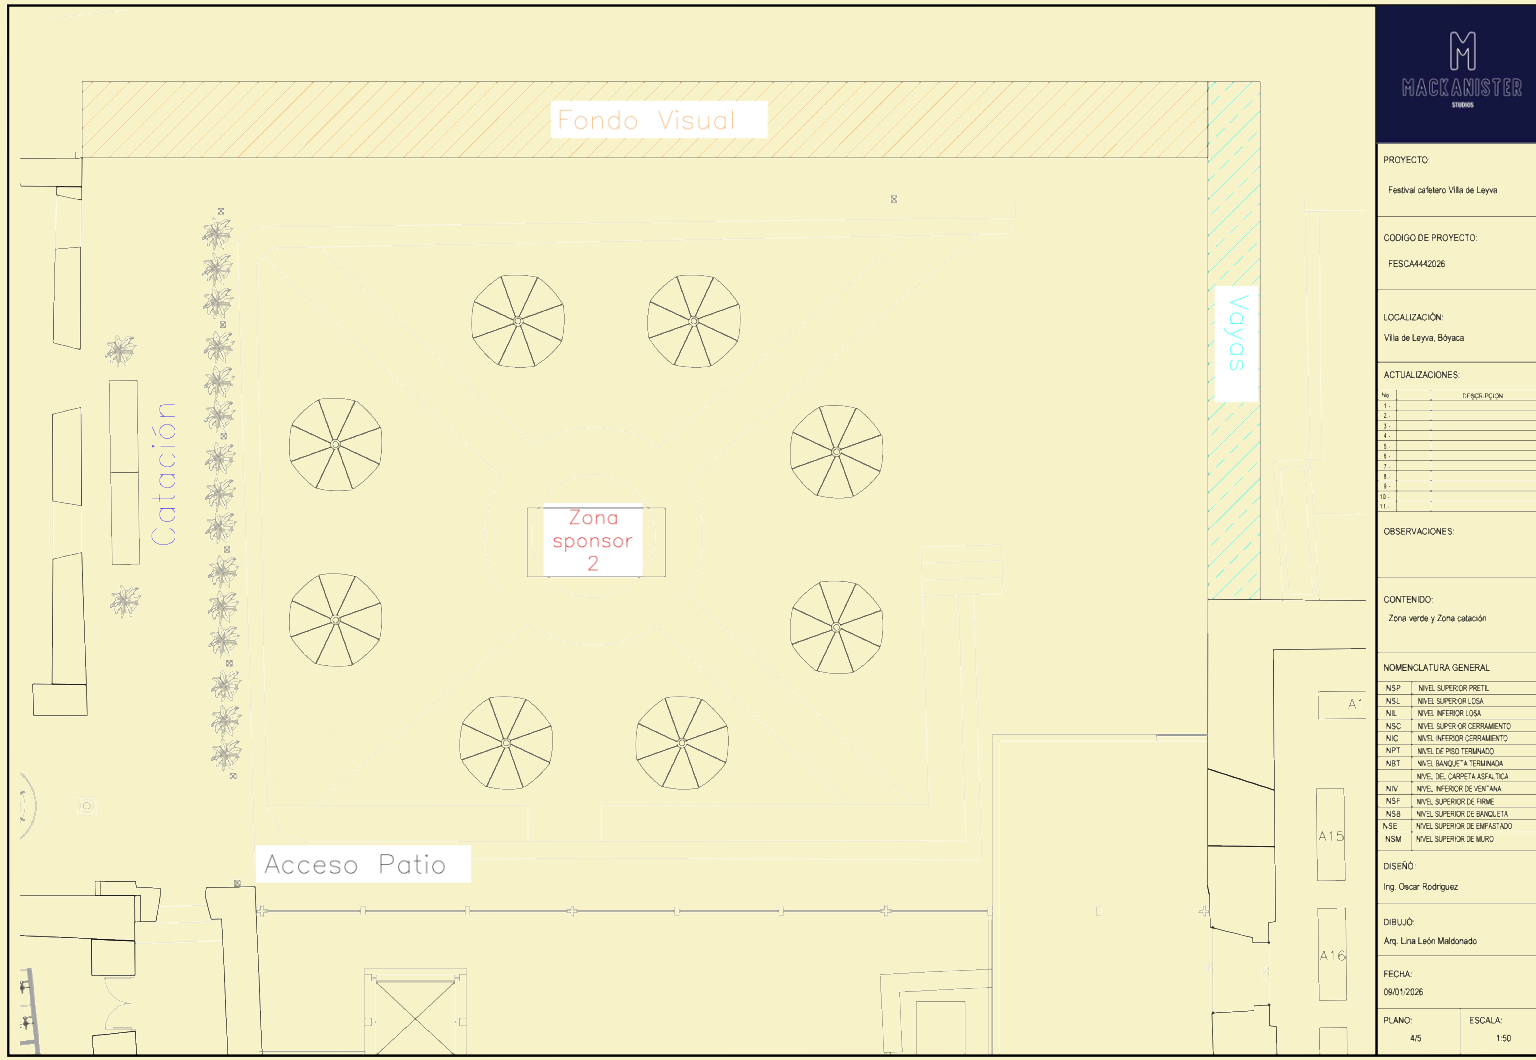

## Casona y Rotonda de Filtrados

20 stands

	
PROYECTO:	
Festival cafetero Villa de Leyva	
CODIGO DE PROYECTO:	
FESCA442026	
LOCALIZACION:	
Villa de Leyva, Boyaca	
ACTUALIZACIONES:	
No.	DESCRIPCION
1.	
2.	
3.	
4.	
5.	
6.	
7.	
8.	
9.	
10.	
11.	
OBSERVACIONES:	
CONTENIDO:	
Zona verde y Zona catación	
NOMENCLATURA GENERAL	
NSP	NIVEL SUPERIOR PRETEL
NSL	NIVEL SUPERIOR LOGA
NIL	NIVEL INFERIOR LOGA
NSC	NIVEL SUPERIOR CERRAMIENTO
NIC	NIVEL INFERIOR CERRAMIENTO
NPT	NIVEL DE PISO TERMINADO
NBT	NIVEL BANQUETA TERMINADA
NVE	NIVEL DE CARRETERA ASFALTADA
NIV	NIVEL INFERIOR DE VENTANA
NSF	NIVEL SUPERIOR DE FIRME
NSB	NIVEL SUPERIOR DE BANQUETA
NSE	NIVEL SUPERIOR DE EMPASTADO
NSM	NIVEL SUPERIOR DE MURD
DISEÑO:	
Ing. Oscar Rodríguez	
DIBUJO:	
Arg. Lina León Maldonado	
FECHA:	
09/01/2026	
PLANO:	ESCALA:
4/5	1/50