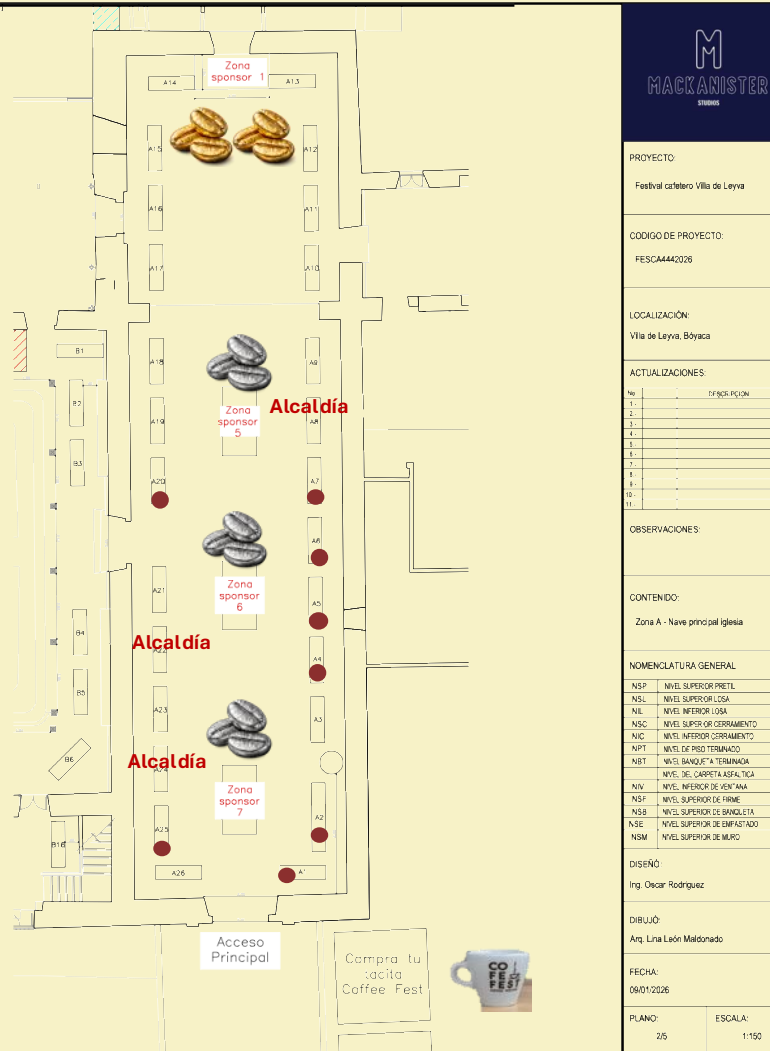

**\$3.900.000 + iva** (A1 y A3 \$4.500.000, A2 \$6.500.000 + iva)

2mt x 0.60 fondo x 1mt de altura .

**Mesón para cacao, chocolates, mieles y fincas agroturísticas:**

**\$2.300.000 + iva**

1mt x 0.60 fondo x 1mt de altura.

*Inversión*

ORGANIZADO  
POR:

<b>M</b> <b>MACKAMISTER</b> <small>stands</small>	
PROYECTO: Festival cafetero Villa de Leyva	
CODIGO DE PROYECTO: FESCA4442026	
LOCALIZACIÓN: Villa de Leyva, Boyaca	
ACTUALIZACIONES:	
No.	DESCRIPCION
1.	
2.	
3.	
4.	
5.	
6.	
7.	
8.	
9.	
10.	
11.	
OBSERVACIONES:	
CONTENIDO: Zona A - Nave principal iglesia	
NOMENCLATURA GENERAL	
NSP	NIVEL SUPERIOR PRETIL
NSL	NIVEL SUPERIOR LOGA
NIL	NIVEL INFERIOR LOGA
NSC	NIVEL SUPERIOR CERRAMIENTO
NIC	NIVEL INFERIOR CERRAMIENTO
NP1	NIVEL DE PISO TERMINADO
NP2	NIVEL BANQUETA TERMINADA
NIV	NIVEL DE CARRETERAS/PAISAJE
NIV	NIVEL INFERIOR DE VENTANA
NSF	NIVEL SUPERIOR DE FIRME
NSB	NIVEL SUPERIOR DE BANQUETA
NS3	NIVEL SUPERIOR DE EMPASTADO
NSM	NIVEL SUPERIOR DE MURO
DISEÑO: Ing. Oscar Rodriguez	
DIBUJO: Arg. Lina León Maldonado	
FECHA: 08/01/2026	
PLANO: 25	ESCALA: 1:150