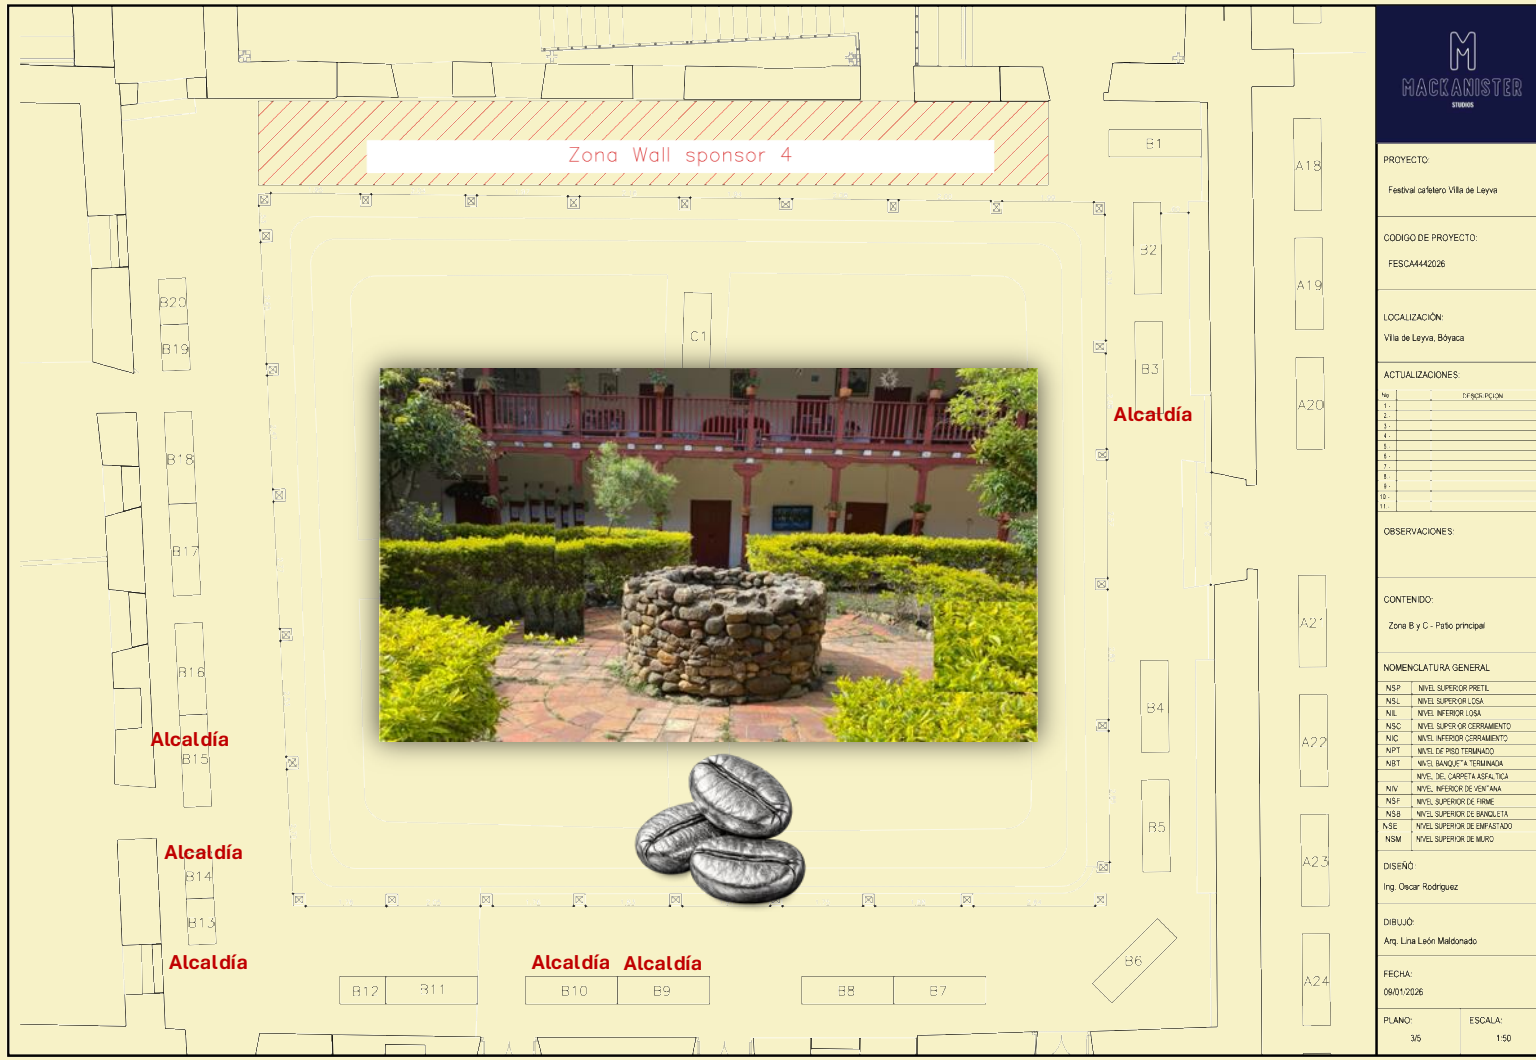

## Nave principal

26 stands

Patrocinador  
Oro

Patrocinador  
Plata

<b>M</b> <b>MACKANISTER</b> <small>STANDS</small>	
<b>PROYECTO:</b> Festival cafetero Villa de Leyva	
<b>CODIGO DE PROYECTO:</b> FESCAM40206	
<b>LOCALIZACION:</b> Villa de Leyva, Boyaca	
<b>ACTUALIZACIONES:</b>	
No.	DESCRIPCION
1	
2	
3	
4	
5	
6	
7	
8	
9	
10	
11	
<b>OBSERVACIONES:</b>	
<b>CONTENIDO:</b> Zona B y C - Patio principal	
<b>NOMENCLATURA GENERAL</b>	
NSP	NIVEL SUPERIOR PRETL
NSL	NIVEL SUPERIOR LOGA
NIL	NIVEL INFERIOR LOGA
NSC	NIVEL SUPERIOR CERRAMIENTO
NIC	NIVEL INFERIOR CERRAMIENTO
NPT	NIVEL DE PISO TERMINADO
NBT	NIVEL BANQUETA TERMINADA
NVE	NIVEL DE CARRETERA ASFALTADA
NIV	NIVEL INFERIOR DE VENTANA
NSF	NIVEL SUPERIOR DE FIRME
NSB	NIVEL SUPERIOR DE BANQUETA
NSE	NIVEL SUPERIOR DE EMPASTADO
NSM	NIVEL SUPERIOR DE MURO
<b>DISEÑO:</b> Ing. Oscar Rodriguez	
<b>DIBUJO:</b> Arg. Lina León Maldonado	
<b>FECHA:</b> 08/01/2026	
<b>PLANO:</b> 35	<b>ESCALA:</b> 1:50