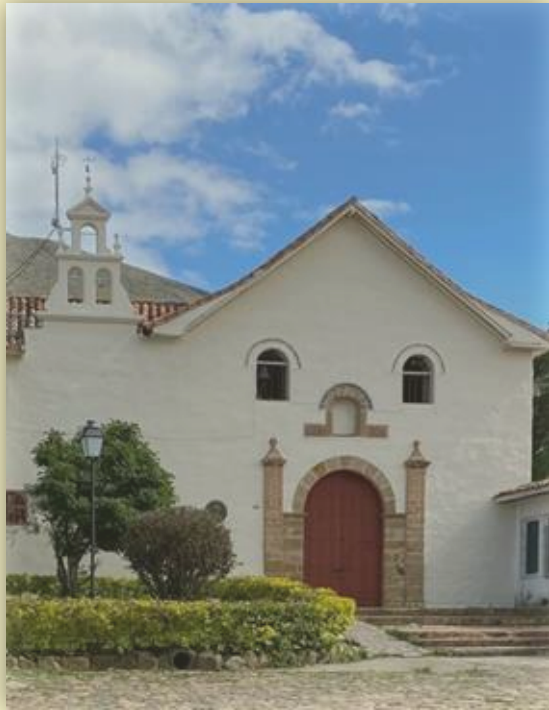

M MACKAMISTER stands	
PROYECTO: Festival cafetero Villa de Leyva	
CODIGO DE PROYECTO: FESCA4442026	
LOCALIZACIÓN: Villa de Leyva, Boyaca	
ACTUALIZACIONES:	
No.	DESCRIPCION
1.	
2.	
3.	
4.	
5.	
6.	
7.	
8.	
9.	
10.	
11.	
OBSERVACIONES:	
CONTENIDO: Zona A - Nave principal iglesia	
NOMENCLATURA GENERAL	
NSP	NIVEL SUPERIOR PRETIL
NSL	NIVEL SUPERIOR LOGA
NIL	NIVEL INFERIOR LOGA
NSC	NIVEL SUPERIOR CERRAMIENTO
NIC	NIVEL INFERIOR CERRAMIENTO
NP1	NIVEL DE PISO TERMINADO
NP2	NIVEL BANQUETA TERMINADA
NIV	NIVEL DE CARRETERAS/PAISAJE
NIV	NIVEL INFERIOR DE VENTANA
NSF	NIVEL SUPERIOR DE FIRME
NSB	NIVEL SUPERIOR DE BANQUETA
NS3	NIVEL SUPERIOR DE EMPASTADO
NSM	NIVEL SUPERIOR DE MURO
DISEÑO: Ing. Oscar Rodriguez	
DIBUJO: Arg. Lina León Maldonado	
FECHA: 08/01/2026	
PLANO: 25	ESCALA: 1:150

ORGANIZADO
POR:

PLANOS

Nave principal

26 stands

Patrocinador
Oro

Patrocinador
Plata